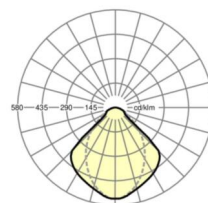

параметры

номер заказа	68110014100
код EAN	4020863281404
номер таможенного тарифа	94051190
Знак прохождения контроля	IP 20, класс защиты I, F, Стойкость к ударам теннисных мячей, Стойкость к ударам мячей, Indoor, CE
Степень ударопрочности IK	IK03
Температура окружения	ta 25°C
Гарантийный срок	5 лет
Государственные программы поддержки	BEG - государственные субсидии для энергосберегающих зданий (действительна только для Германии)

электротехника

Балласт	Электронный драйвер (1 штука)
Мощность системы	38W
сетевое напряжение	230V/50Hz
автоматический предохранитель (пусковой ток)	16 штук/B10, 26 штук/B16, 27 штук/C10, 44 штук/C16
класс энергосбережения/Источник света	B

Оптика

Оснастка	LED, цветопередача/оттенок света CRI ≥ 80 / 4000K
Допуск для координаты цветности (MacAdam)	3SDCM
Фотобиологическая безопасность (светильник)	RG1
Номинальный световой поток	4860lm
Срок службы LED	50000h L80/B10 (Tq 25°C)
светоотдача светильников	128lm/W
Угол излучения	95°
UGR поп./вдоль	19.2 / 19.5

DEEP-LINK

<https://www.regiolux.de/ru/article/68110014100>