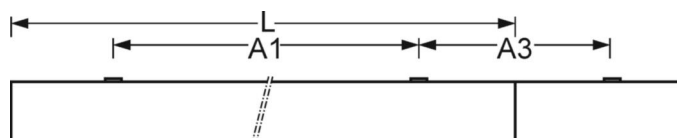

DEEP-LINK

<https://www.regiolux.de/ru/article/68110014100>

Ссылка	LED 4900lm 840
ηLB	100 %
Φ ↓/↑	100 % / 0 %
UGR поп./вдоль	19.2 / 19.5

184

90

Механика

цвет корпуса	белый стандартный для электротехники RAL 9016
размеры (LxWxH/DxH)	1548mm x 184mm x 90mm
вес (нетто)	9.55kg
Cable entry KE (X/Y)	0mm/70mm
Вид монтажа	Потолочная одиночная установка, Монтаж потолочных магистралей, установка отдельных светильников на подвесе, маятнково-подвесные световые полосы, сборка несущих шин
монтажный поворотный уголок	макс. 45° поперечная ось/установка с принадлежностями на шинопроводе

размеры

L	1548 mm	Длина
B	184 mm	Ширина
H	90 mm	Высота
A1	1300 mm	Расстояние между точками крепежа при одиночной установке
A3	248 mm	Расстояние между точками крепежа между светильниками в световой п
X	0 mm	Расстояние от ввода проводов до середины светильника по оси X (вдо
Y	70 mm	Расстояние от ввода проводов до середины светильника по оси Y (поп